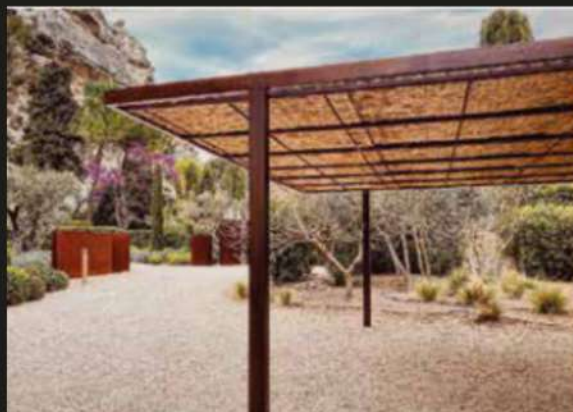

OPTIONS INTÉGRÉES À VOTRE STRUCTURE

- Clastra
- Porte coulissante
- Découpe laser (motifs au choix)

*Étude de projets sur mesure à la demande,
Plans 3D pour chaque devis validé.*