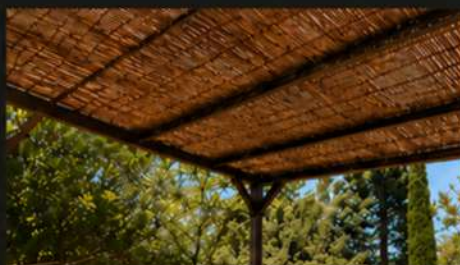

LA FIBRE DE COCO

Un aspect naturel et exotique avec
une lumière tamisée très douce.
Idéal pour les projets au style
organique et tropical.

Lumière
tamisée

Matière
naturelle

Bonne
résistance

Style
tropical